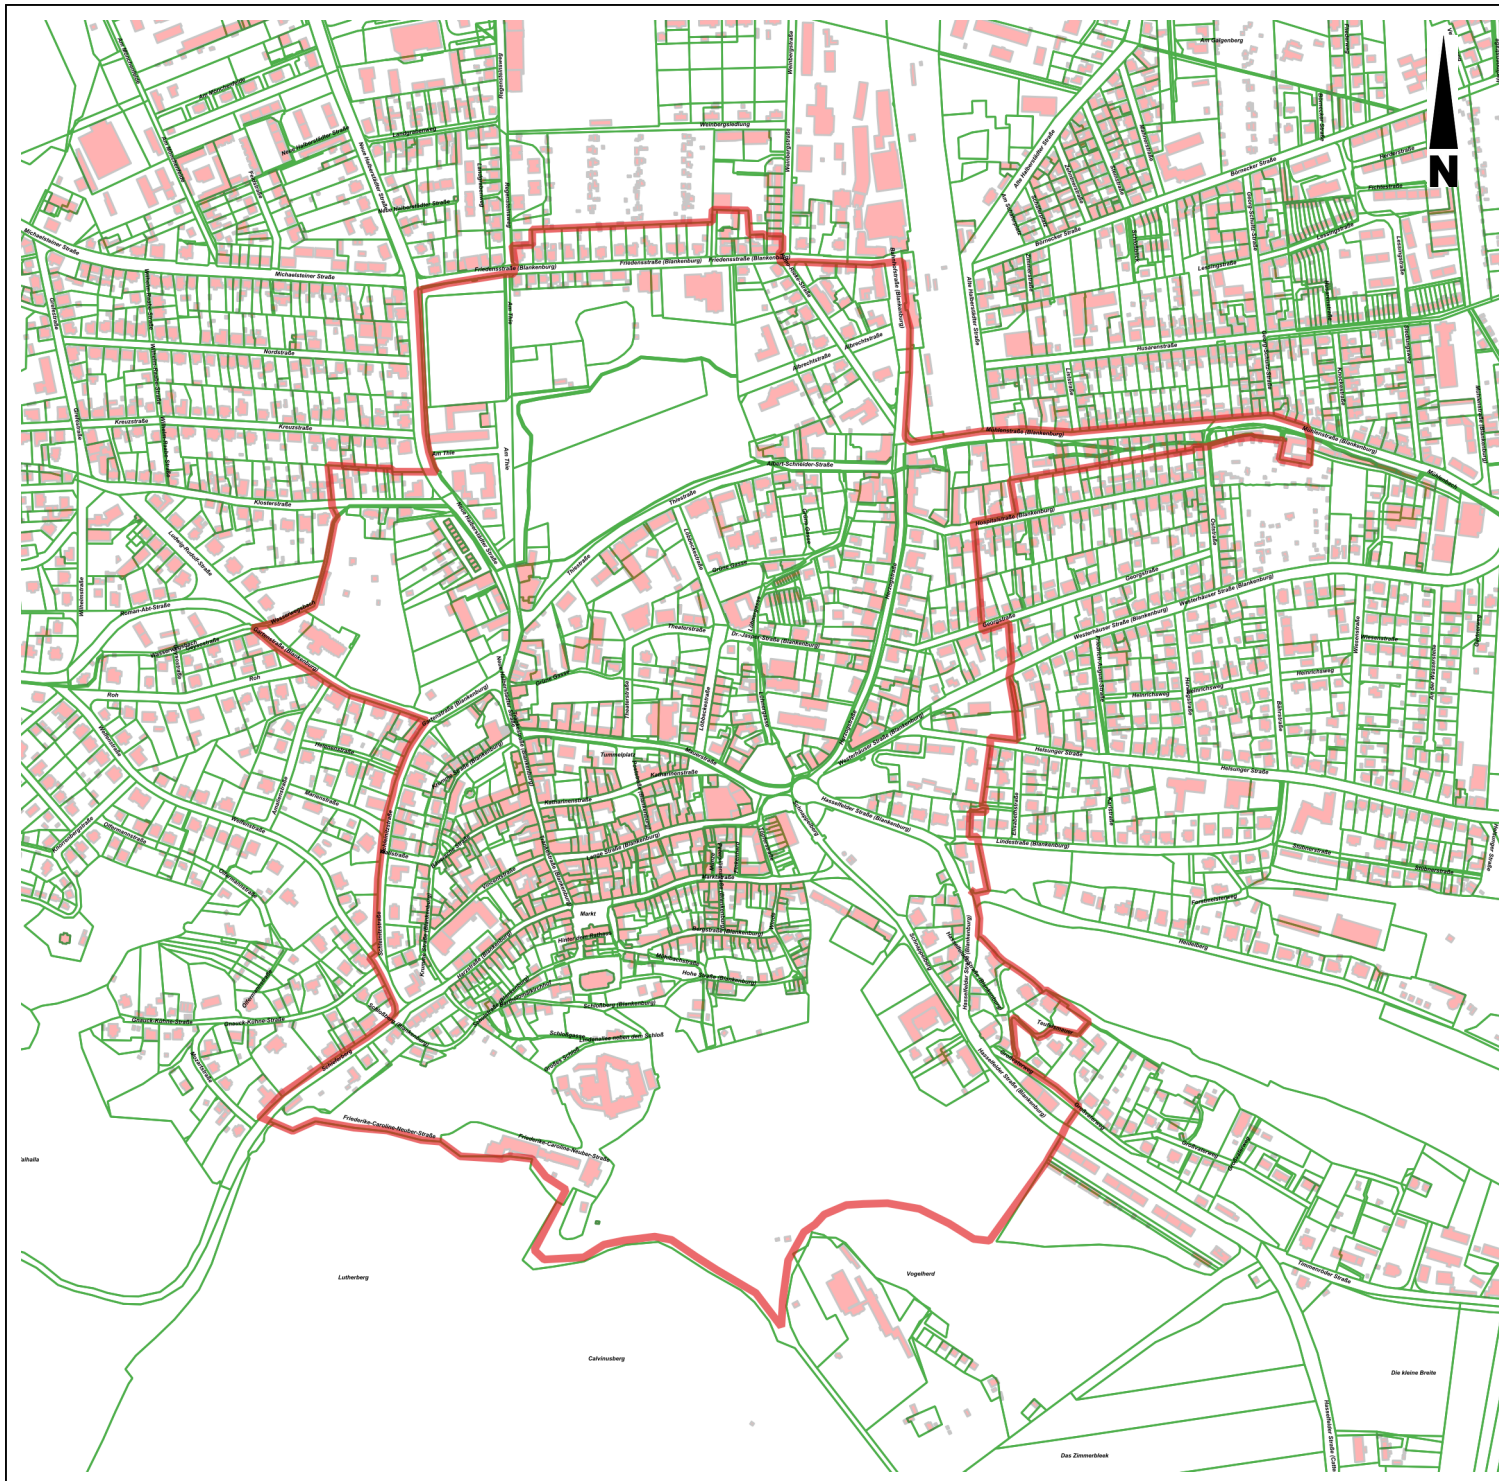

# Anlage zur Satzung

 Sanierungsgebiet Altstadt kern mit Schloss, Blankenburg (Harz)

Stadt Blankenburg (Harz)

Maßstab im Original 1 : 10000