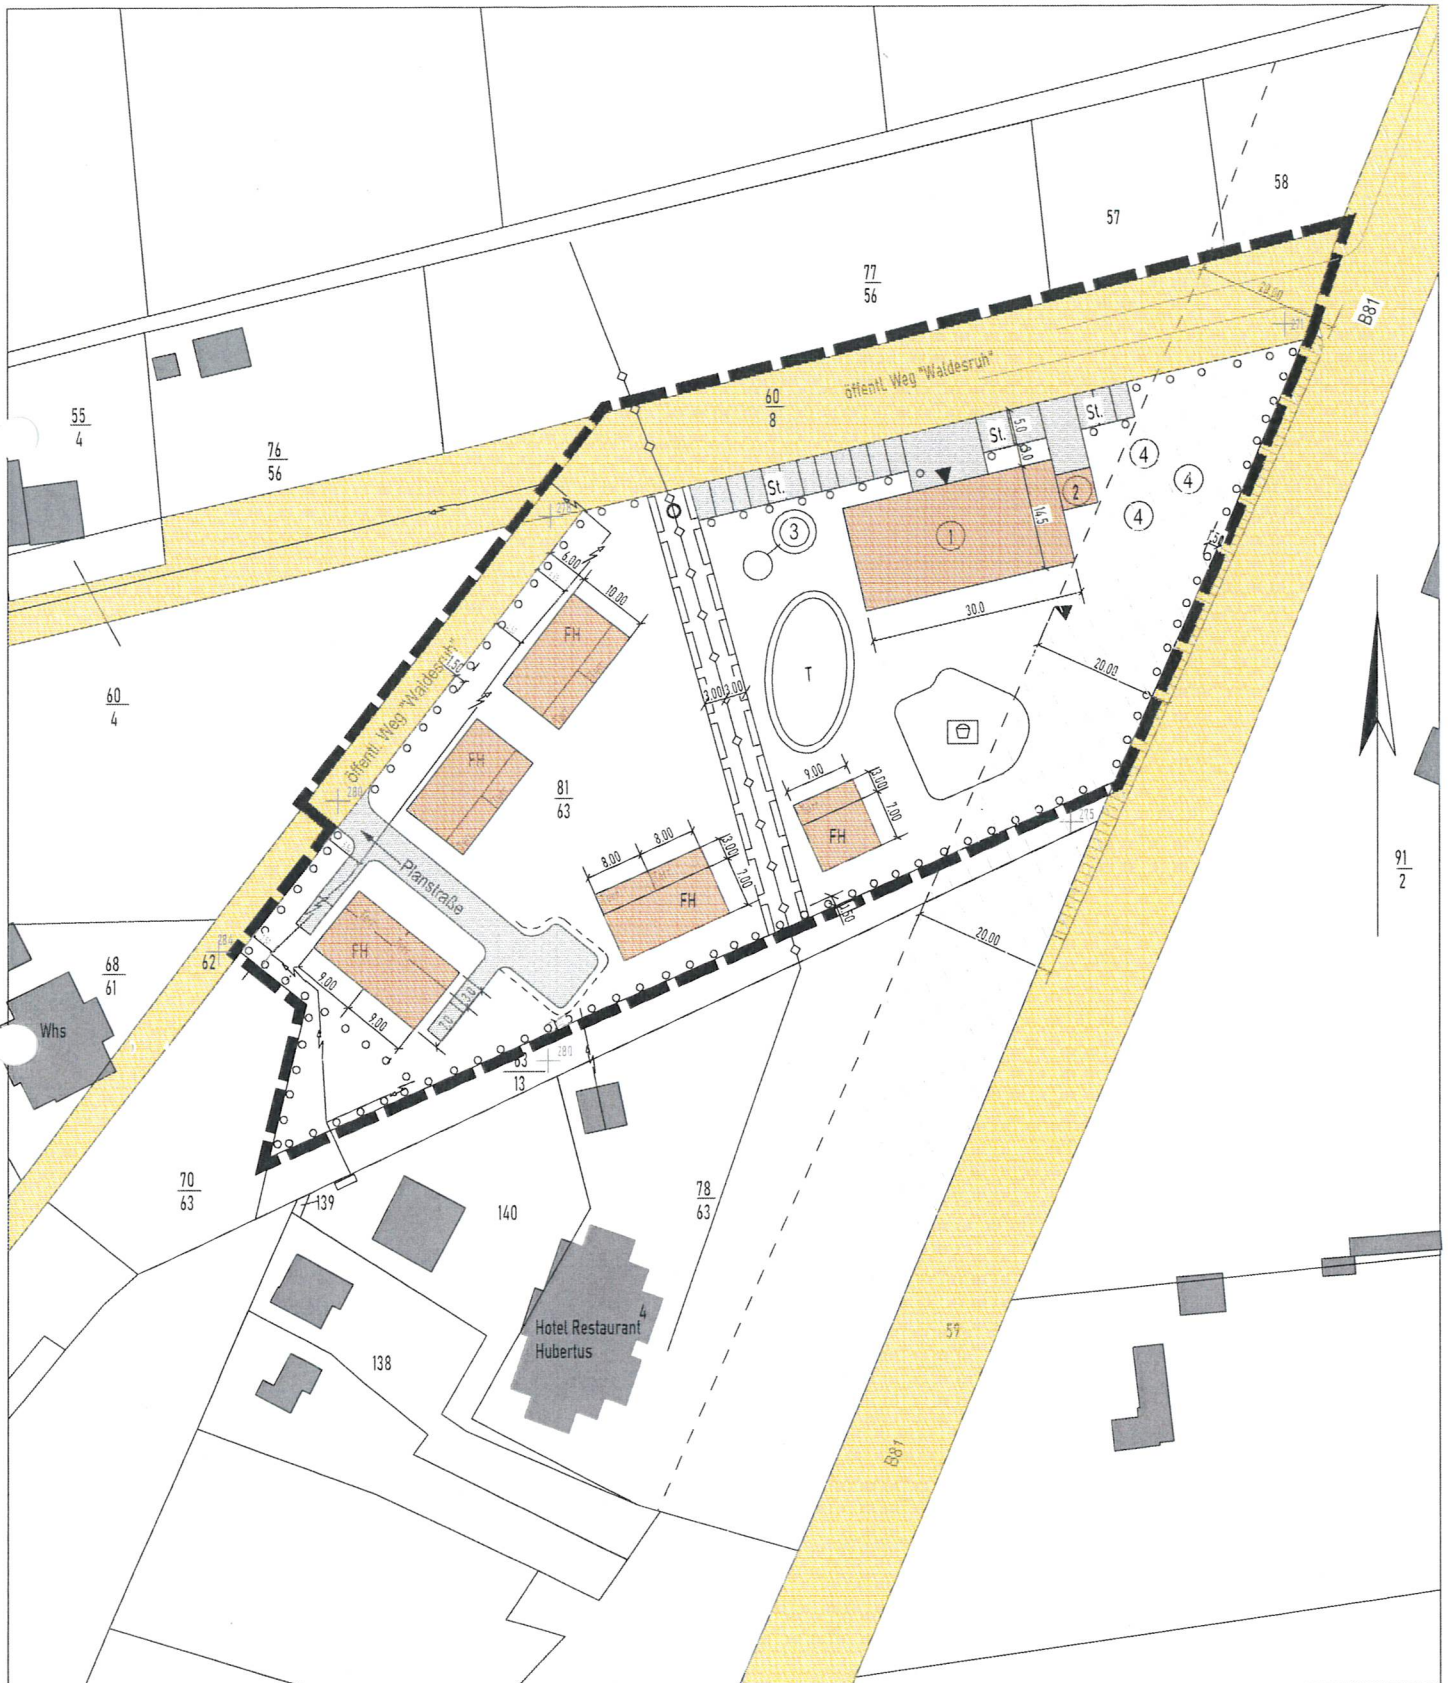

# VORHABENBEZOGENER BEBAUUNGSPLAN NR.

## TEIL A: Planzeichnung

© GeoBasis-DE / LVerM Geo LSA, [Stand 02/ 2020 , Az. A18/ 1 -18810/2009] Es gelten die Nutzungsbedingungen des LVerM Geo LSA

vorhabenbezogenen Bebauungsplan Nr. 01/20  
"Bienenhausen" Ortsteil Wienrode

**Ortslageplan** mit dem Geltungsbereich  
des vorhabenbezogenen Bebauungsplans  
Nr. 01/20 "Bienenhausen" Ortsteil Wienrode

**Gemarkung Wienrode**  
Flur 9  
**unmaßstäblich**